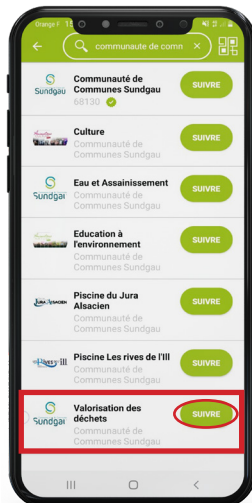

“ Je souhaite recevoir les actualités liées à la valorisation des déchets dans ma commune ”

01 TÉLÉCHARGEZ L'APPLICATION ILLIWAP

02 RECHERCHEZ COMMUNAUTÉ DE COMMUNES SUNDGAU

03 SUIVEZ LES STATIONS

Cliquez sur le bouton 'SUIVRE'

pour vous abonner à la station "VALORISATION DES DÉCHETS"

04 Dans l'onglet "GROUPES", sélectionnez la/les commune(s) de votre choix

Je reçois toutes les informations liées à la valorisation des déchets dans ma commune : informations sur les collectes (rattrapage, travaux, collecte non effectuée...), infos pratiques, etc.

“ Je souhaite recevoir les actualités liées à la valorisation des déchets dans ma commune ”

01 TÉLÉCHARGEZ L'APPLICATION ILLIWAP

02 RECHERCHEZ COMMUNAUTÉ DE COMMUNES SUNDGAU

03 SUIVEZ LES STATIONS

Cliquez sur le bouton **'SUIVRE'**