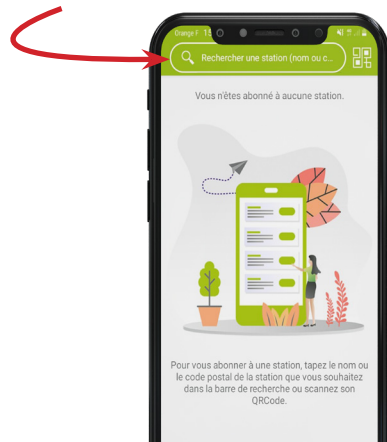

“ Je souhaite recevoir les actualités liées à la valorisation des déchets dans ma commune ”

01 TÉLÉCHARGEZ L'APPLICATION ILLIWAP

02 RECHERCHEZ COMMUNAUTÉ DE COMMUNES SUNDGAU

03 SUIVEZ LES STATIONS

Cliquez sur le bouton 'SUIVRE'

pour vous abonner à la station "VALORISATION DES DÉCHETS"

04 Dans l'onglet "GROUPES", sélectionnez la/les commune(s) de votre choix

Je reçois toutes les informations liées à la valorisation des déchets dans ma commune : informations sur les collectes (rattrapage, travaux, collecte non effectuée...), infos pratiques, etc.

“ Je souhaite recevoir les actualités liées à la valorisation des déchets dans ma commune ”

01 TÉLÉCHARGEZ L'APPLICATION ILLIWAP

02 RECHERCHEZ COMMUNAUTÉ DE COMMUNES SUNDGAU

03 SUIVEZ LES STATIONS

Cliquez sur le bouton **'SUIVRE'**