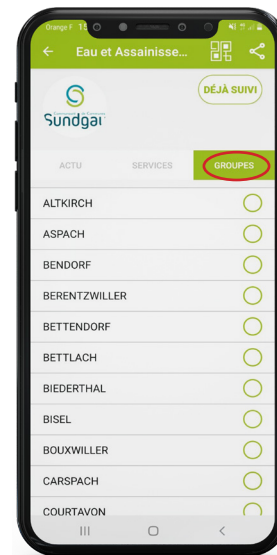

“ Je souhaite recevoir les actualités liées à la valorisation des déchets dans ma commune ”

01 TÉLÉCHARGEZ L'APPLICATION ILLIWAP

02 RECHERCHEZ COMMUNAUTÉ DE COMMUNES SUNDGAU

03 SUIVEZ LES STATIONS

Cliquez sur le bouton 'SUIVRE'

pour vous abonner à la station "VALORISATION DES DÉCHETS"

04 Dans l'onglet "GROUPES", sélectionnez la/les commune(s) de votre choix

Je reçois toutes les informations liées à la valorisation des déchets dans ma commune : informations sur les collectes (rattrapage, travaux, collecte non effectuée...), infos pratiques, etc.

“ Je souhaite recevoir les actualités liées à la valorisation des déchets dans ma commune ”

01 TÉLÉCHARGEZ L'APPLICATION ILLIWAP

02 RECHERCHEZ COMMUNAUTÉ DE COMMUNES SUNDGAU

03 SUIVEZ LES STATIONS

Cliquez sur le bouton **'SUIVRE'**