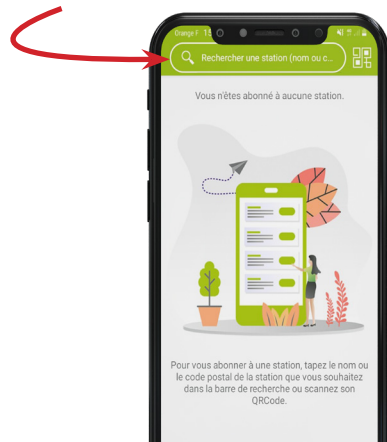

“ Je souhaite recevoir les actualités liées à la valorisation des déchets dans ma commune ”

01 TÉLÉCHARGEZ L'APPLICATION ILLIWAP

02 RECHERCHEZ COMMUNAUTÉ DE COMMUNES SUNDGAU

03 SUIVEZ LES STATIONS

Cliquez sur le bouton 'SUIVRE'